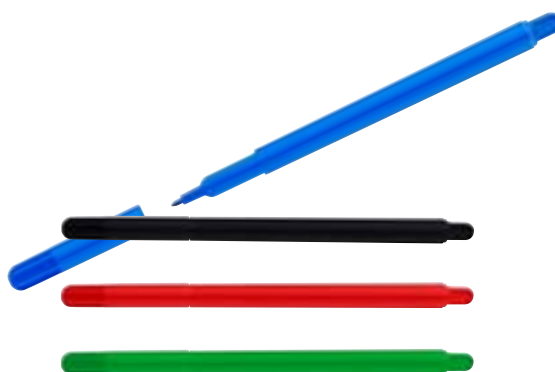

PENNARELLI SPECIALI

Pennarelli per ogni gusto!

FINELINER

Fineliner dal fusto triangolare con punta metallica e inchiostro a base d'acqua con tratto 0.3 mm.

48 PEZZI

0,45

0,48 SENZA IVA

003810BFA Fineliner - tratto 0,3 mm ~~0,51~~ 0,45

FIBRAPEN

Pennarelli con punta in fibra con tratto 0.5 mm. Acquisto minimo 40 pezzi.

-22%

90,50

120 IVA INCLUSA

003809BF... Fibrapen - tratto 0,5 mm ~~0,50~~ 0,39

MARCATORI

Marcatori per ogni esigenza! Per lavagne a fogli mobili, cancellabili per lavagne bianche magnetiche e permanenti per qualsiasi utilizzo.

Acquisto minimo 10 pezzi

INCHIOSTRO PERMANENTE PER TUTTE LE SUPERFICI

003809FC... Per lavagna Fogli Mobili - punta tonda - tratto 1-3 mm
003809WB... Per lavagna Bianca - punta tonda cancellabile - tratto 1,3 mm
003809B5... Marcatore permanente - punta scalpello o tonda, colori blu, nero o rosso
003809B6... Marcatore permanente - punta scalpello o tonda, colori blu, nero o rosso

INCHIOSTRO CANCELLABILE A SECCO PER LAVAGNE MAGNETICHE

a partire da **0,60**

0,48 SENZA IVA

INCHIOSTRO PERMANENTE PER LAVAGNE A FOGLI MOBILI

~~0,70~~ 0,60
~~0,90~~ 0,75
~~1,75~~ 1,40
~~1,75~~ 1,40