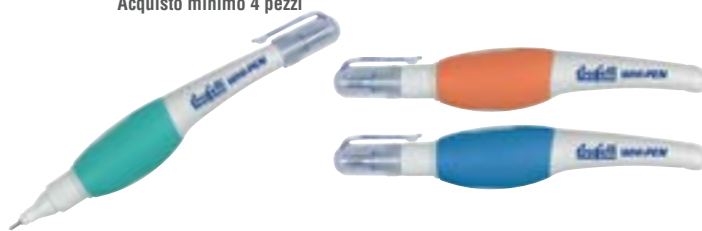

CORRETTORE A PENNA WHI PEN

Acquisto minimo 4 pezzi