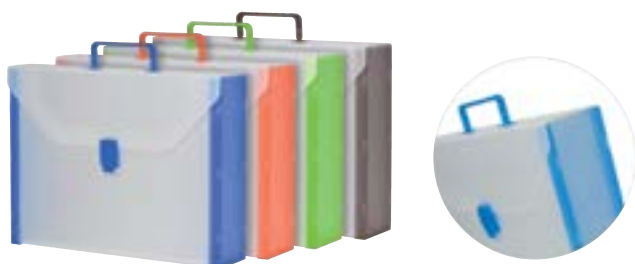

7894DR000	Dorso 8 cm - 27x38 cm	~~9,95~~	7,95
7938DR000	Dorso 5 cm - 38x53 cm	~~12,20~~	9,95

TUBI PORTADISEGNI ESTENSIBILI

Tappo a vite, tracolla regolabile, blocco per diversi formati di foglio.

Colori: grigio, arancio, verde e azzurro

a partire da
7,60
cad.

ARDA