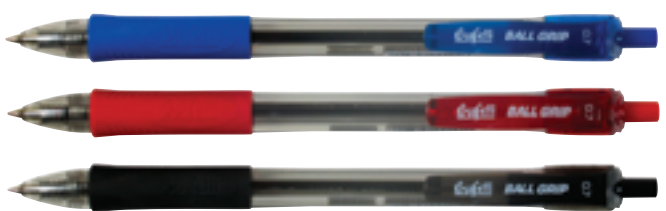

003805B...	Penna a sfera a scatto - tratto fine	~~0,95~~	0,85	c/iva

a soli
2,10
cad.

Penna a sfera gel >

Penna a sfera con inchiostro gel tratto 0,7 mm. Speciale formulazione di inchiostro gel resistente alle sbavature. Grip e clip nel colore della scrittura. Colori: blu, rosso e nero.

Acquisto minimo 12 pz.