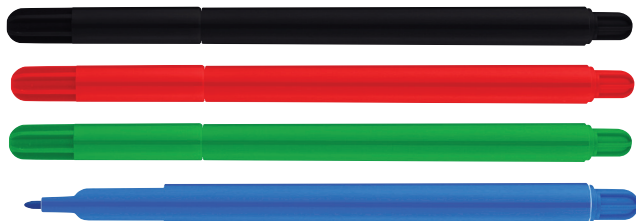

Penna a sfera con inchiostro gel tratto 0,7 mm. Speciale formulazione di inchiostro gel resistente alle sbavature. Grip e clip nel colore della scrittura. Colori: blu, rosso e nero.

Acquisto minimo 12 pz.

003806G...	Penna gel a scatto - tratto Fine	2,40	2,10	c/iva
------------	----------------------------------	-----------------	------	-------

Buffetti Club, il programma fedeltà che ti vizia e ti premia. Scegli i prodotti a marchio Buffetti contrassegnati dal bollino e vinci!

★ *Back to School* ★

a soli
0,60
cad.

Fibra pen Rainbow >

Penna con punta sintetica indeformabile con inchiostro a base d'acqua. Scrittura morbida.

003809BF.. Fibra pen - blu - rosso - nero - verde ~~0,70~~ 0,60 c/iva