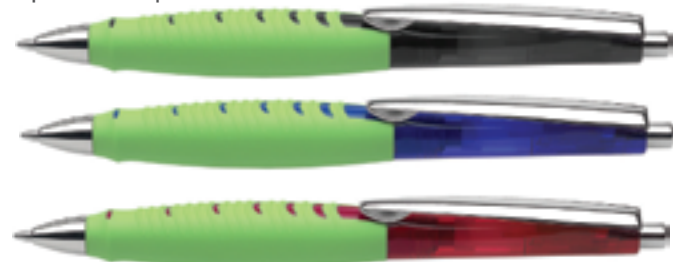

Penna a sfera a scatto Sharky >

Penna a sfera a scatto con inchiostro indelebile a norma ISO 12757-2, refill sostituibile. Tratto di scrittura fine, fusto in plastica trasparente per tenere sotto controllo il livello dell'inchiostro, robusta clip in metallo. Impugnatura ergonomica con grip in gomma antiscivolo. Ricaricabile con refill standard per penne a sfera.

Acquisto minimo 5 pz.

003805BM...	Punta fine - tratto 0,7 mm	~~2,60~~	2,35	c/iva

a soli
0,85
cad.

Penna a sfera a scatto >

Penna sfera con pulsante a scatto. Tratto fine, nitido e regolare con impugnatura ergonomica in gomma antiscivolo e antifatica. Colori: blu, rosso e nero.

Acquisto minimo 10 pz.