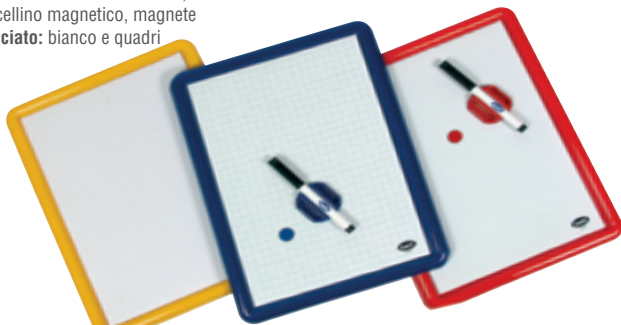

Tracciato: bianco e quadri

0970E0000	35x25 cm	14,80	13,00	c/iva
0970E1000	49x35 cm	21,70	19,50	c/iva

A soli
139,00
cad.

Lavagna portablocco magnetica >

Lavagna portablocco magnetica
scrivibile e cancellabile.. Stru-
tura a cavalletto extra robusta.
Sistema snap-system per una
facile regolazione scorrevole
continua senza manopole (in al-
tezza fino a 188 cm). Sistema di
aggancio del blocco universale.
Blocco per lavagna non incluso.