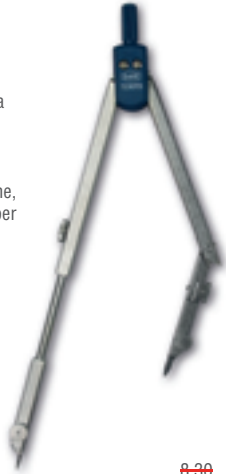

a soli
7,10
cad.

Compasso telescopico >

Lunghezza: 170 mm
Materiale: ottone
Cerchio: fino a Ø 600 mm con allunga
Punta: 4 mm
Colore: argento cromato e blu
Caratteristiche: doppio snodo
Accessori: Asta di prolunga, 3 mine, centrino ferma compasso, attacco per compasso con innesto universale

0080TEC04

~~8,90~~ 7,10 c/iva

a soli
7,20
cad.

Compasso balaustrone Neon in zama >

Balastrone di precisione in zama a doppio snodo. Regolazione micrometrica tramite rotella centrale. Entrambe le aste con giunto di articolazione. Lunghezza mm. 170. Cerchio fino a Ø 320 mm. Doppie viti centrali. Punta intercambiabile diam. 4 mm. Portamine con 3 mine di riserva.
Aste in 4 colori fluorescenti (blu, verde, fucsia e arancio).

0080TEC6N