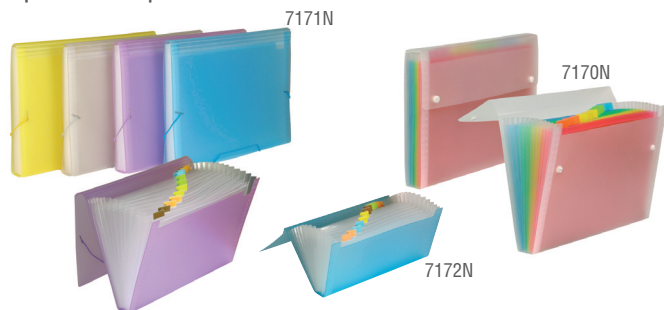

(prezzi espressi in euro, iva esclusa)

sconto del
25%

Classificatori a soffietto >

Colorati e trasparenti, disponibili con la chiusura ad elastico o con due bottoni a pressione.

Acquisto minimo 3 pezzi

7170N0000	13 scomparti colorati - 21x 29,7 cm	7,19	5,33	6,50 c/iva
7171N0000	13 scomparti neutri - 21x 29,7 cm	6,89	5,16	6,30 c/iva
7172N0000	13 scomparti neutri - 10,5x23,5 cm	4,06	3,03	3,70 c/iva

sconto del
25%

Scatole Aeternum >

In cartone rivestito in papercoat (speciale carta plastificata e gofrata altamente resistente e inalterabile) con portaetichette in plastica termosaldata ed etichette estraibili. Chiusura con elastico a fettuccia. Formato 34x24 cm.