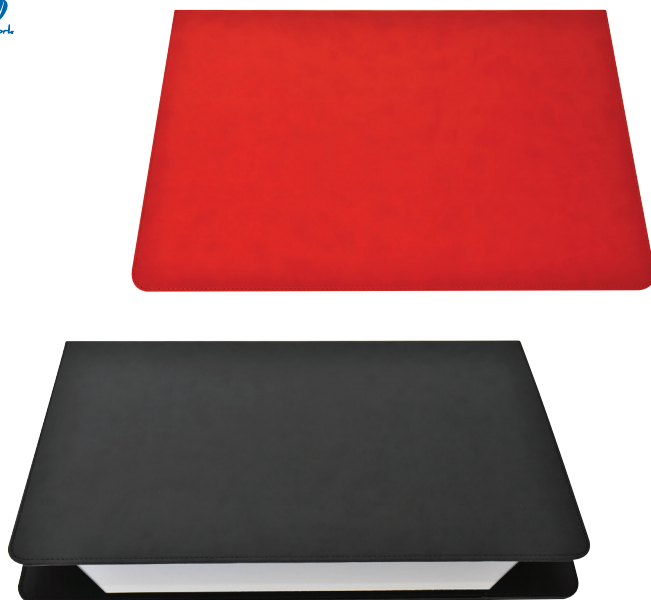

Sottomano in similpelle >

Moderni e colorati, i sottomano TimeWork, sono realizzati in morbida similpelle. Disponibili sia nella versione semplice ad uno specchio, che a due specchi con ribalta e tasche interne fermafogli.

In quattro colori (nero, cuoio, rosso e arancio), sono l'ideale per regalare un tocco di originalità e stile alla tua scrivania.