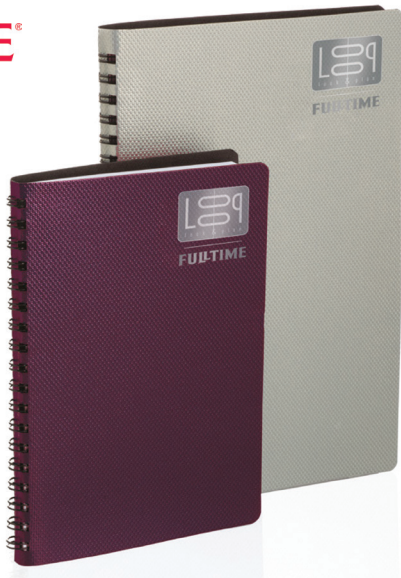

Agende 2020 Loop Color >

Con un'agenda Loop gestire gli impegni non è più un rompicapo!
Giornaliera con ampi spazi per gli appuntamenti quotidiani o weekly per visualizzare immediatamente gli impegni della settimana, interpretano uno stile di vita dinamico e creativo. Oggetti che diventano "status" tra le mani degli utilizzatori più attenti. Disponibili in diversi formati e colori.

FULLTIME®

9671LPC16	Giornaliera sab/dom accoppiati - 14,2x21	~~15,41~~	10,78	13,15 c/iva
9672LPC16	Giornaliera sab/dom separati - 17,5x22,5	~~20,66~~	14,43	17,60 c/iva
9673LPC16	Settimanale orizzontale con notes laterale 9,6x15,5	~~9,59~~	6,68	8,15 c/iva

360°
AND MORE