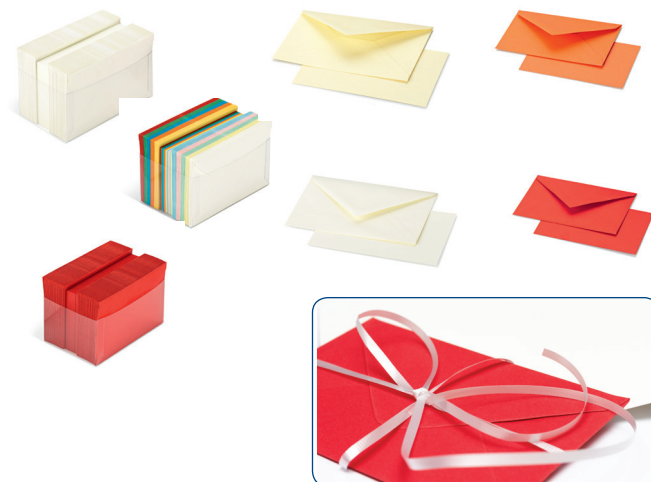

00457C141	Rosso scarlatto - 7,2x11 cm	~~10,12~~	7,30	8,90 c/iva
00457C174	Rosso scarlatto - 9x14 cm	~~12,05~~	8,93	10,90 c/iva
00457Q141	Avorio - 7,2x11 cm	~~9,26~~	6,97	8,50 c/iva
00457Q174	Avorio - 9x14 cm	~~11,35~~	8,61	10,50 c/iva
00457X151	Colori assortiti - 7,2x11 cm	~~12,13~~	8,93	10,90 c/iva
00457X154	Colori assortiti - 9x14 cm	~~14,96~~	11,07	13,50 c/iva

sconto fino al **20%**

Carte e buste metallizzate Michelangelo Prestige >

Carte e buste in tinte metallizzate (il colore è su entrambi i lati del cartoncino)
Stampabili con stampanti inkjet e laser
Colori: perla, argento, rubino, greige e oro.
Ideali per biglietti augurali, partecipazioni, inviti vari

Acquisto minimo 3 confezioni (*)